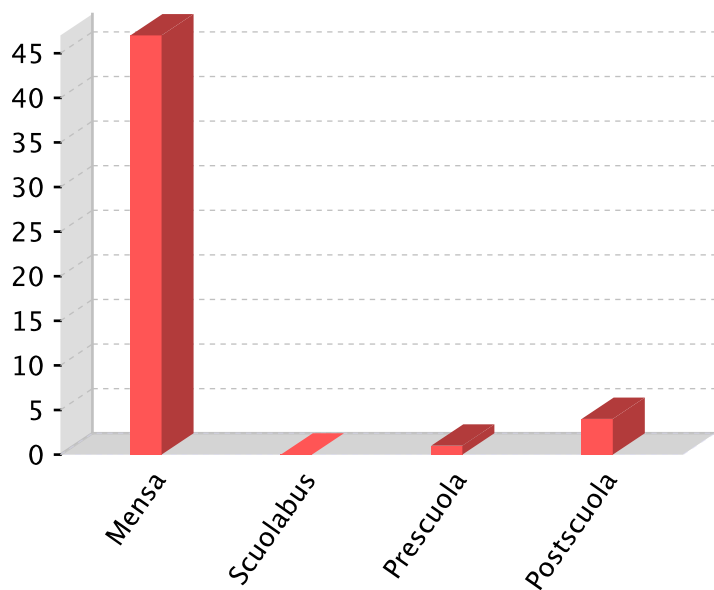

Bambini che fruiscono dei servizi offerti dalla scuola