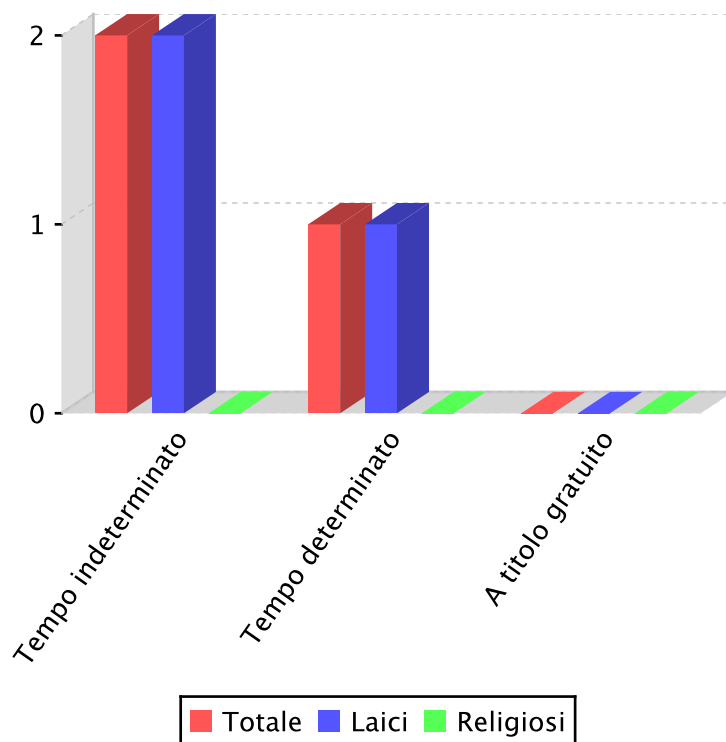

Personale docente