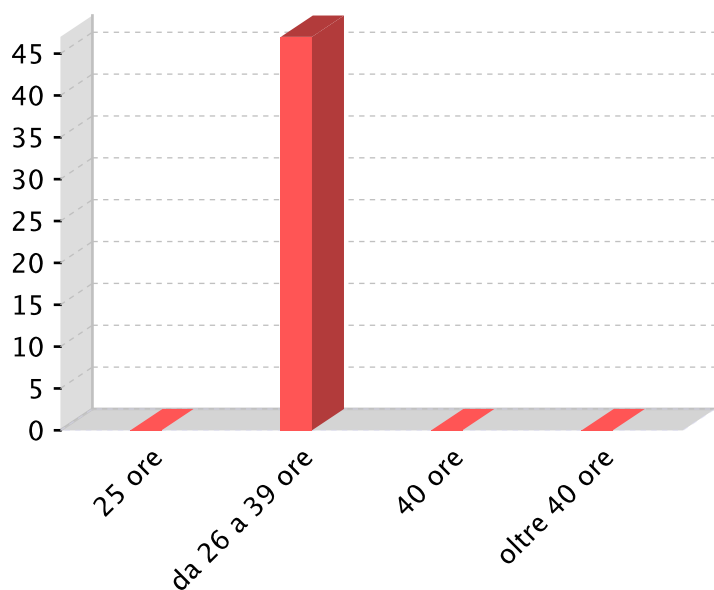

Direzione Generale per i Contratti, gli Acquisti e per i Sistemi Informativi e la Statistica

Dati Statistici Anno Scolastico 2016/17

Codice Scuola

TO1A12700P

Denominazione

ONORATO MORELLI

Bambini per orario settimanale