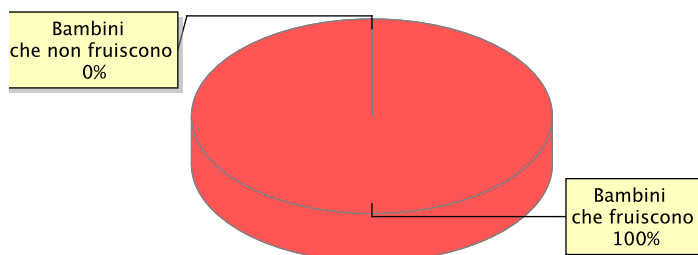

Ministero dell'Istruzione, dell'Università e della Ricerca

Dipartimento per la programmazione e la gestione delle risorse umane, finanziarie e strumentali

Direzione Generale per i Contratti, gli Acquisti e per i Sistemi Informativi e la Statistica

Dati Statistici Anno Scolastico 2016/17

Codice Scuola

TO1A12700P

Denominazione

ONORATO MORELLI

Personale docente