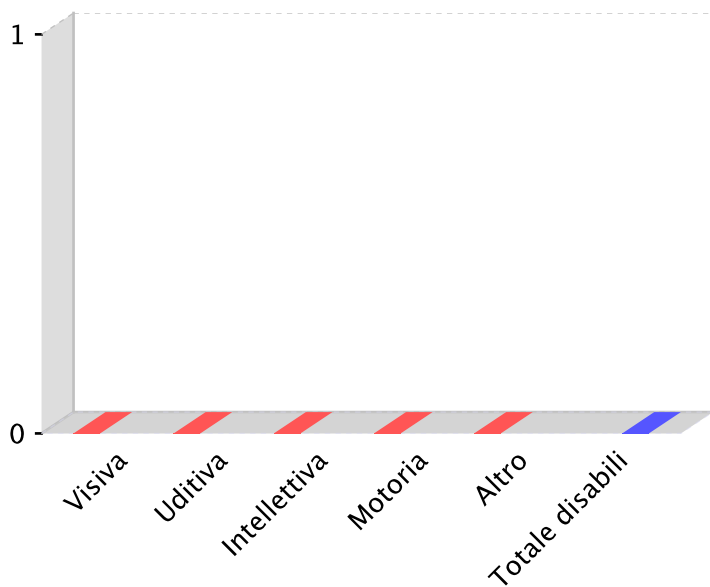

Bambini disabili per tipologia di disabilità